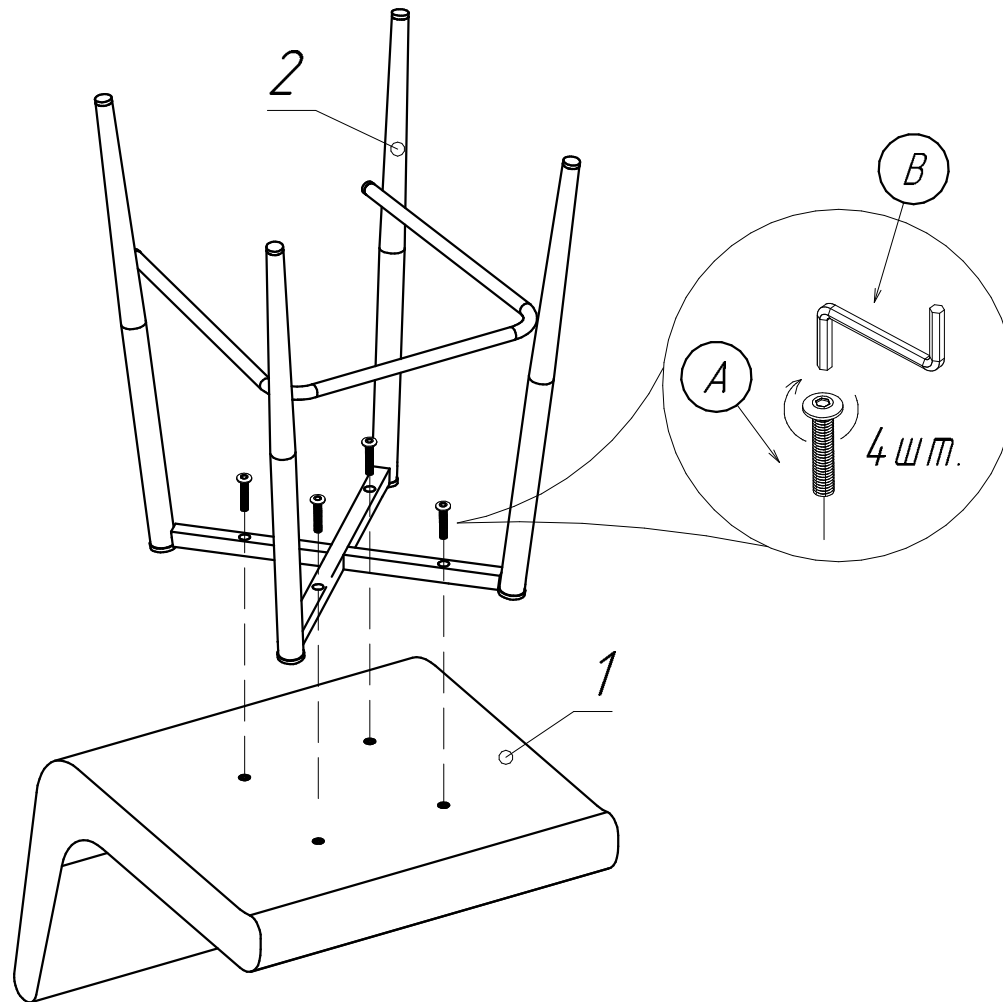

# Полубарный стул.

		 10 мин.	
Поз.	Наименование	Размеры	Кол.
1	Сиденье	-	1
2	Каркас (ЯК-ПБМ)	-	1

Комплектующие:

4	1
A 	B 
M6x40	

Производитель оставляет за собой право вносить изменения в конструкцию, технические характеристики и комплектацию изделия без предварительного уведомления.