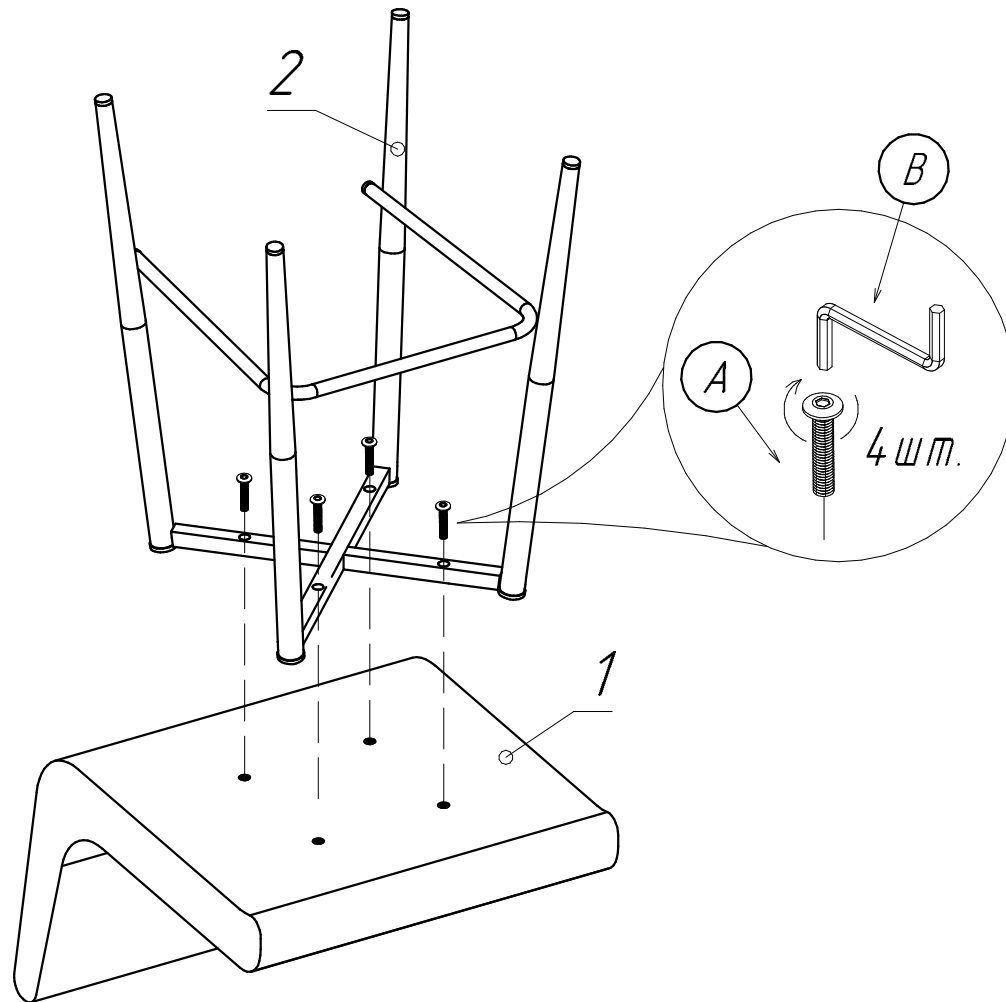

# Полубарный стул.

		 10 мин.	
Поз.	Наименование	Размеры	Кол.
1	Сиденье	-	1
2	Каркас (ЯК-ПБМ)	-	1

Комплектующие:

4	1
A 	B 
M6x40	

Производитель оставляет за собой право вносить изменения в конструкцию, технические характеристики и комплектацию изделия без предварительного уведомления.