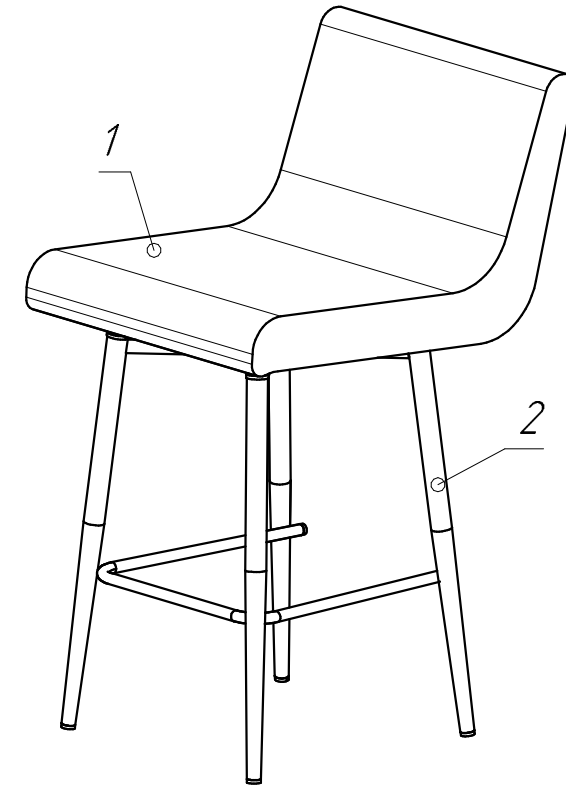

# Полубарный стул.

		 10 мин.	
Поз.	Наименование	Размеры	Кол.
1	Сиденье	-	1
2	Каркас (ЯК-ПБМ)	-	1

Комплектующие:

4	1
A 	B 
M6x40	

Производитель оставляет за собой право вносить изменения в конструкцию, технические характеристики и комплектацию изделия без предварительного уведомления.